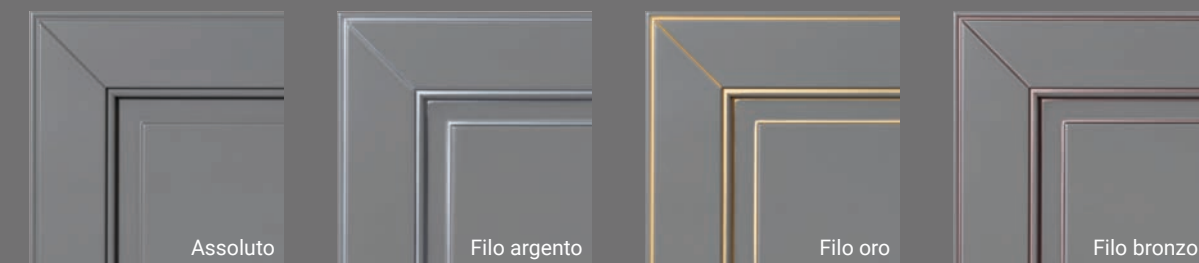

Dolcevita

ANTE E VETRINE/ DOORS AND GLASS PANELS/ ФАСАДЫ И СТЕКЛА

LACCATO OPACO / MATT LACQUERED / КРАШЕНЫЙ МАТОВЫЙ

CORDA

TORTORA

CENERE

ZINCO

Dolcevita

ANTE E VETRINE/ DOORS AND GLASS PANELS/ ФАСАДЫ И СТЕКЛА

LACCATO OPACO / MATT LACQUERED / КРАШЕНЫЙ МАТОВЫЙ

GRIGIO FUMO

LAGUNA

CARBON

SEPPIA