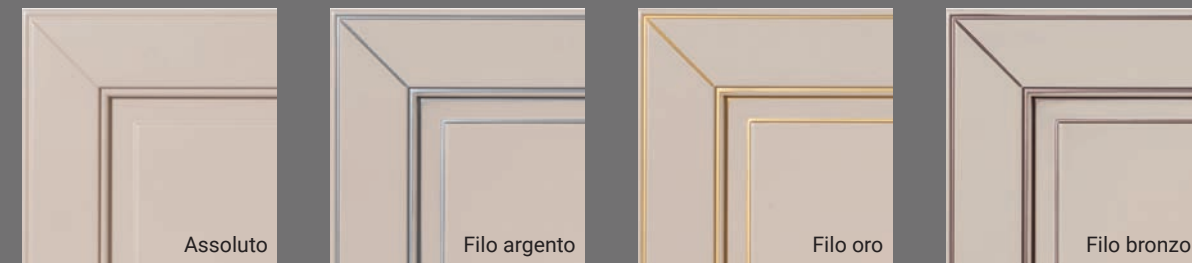

Dolcevita

ANTE E VETRINE/ DOORS AND GLASS PANELS/ ФАСАДЫ И СТЕКЛА

LACCATO OPACO / MATT LACQUERED / КРАШЕНЫЙ МАТОВЫЙ

CORDA