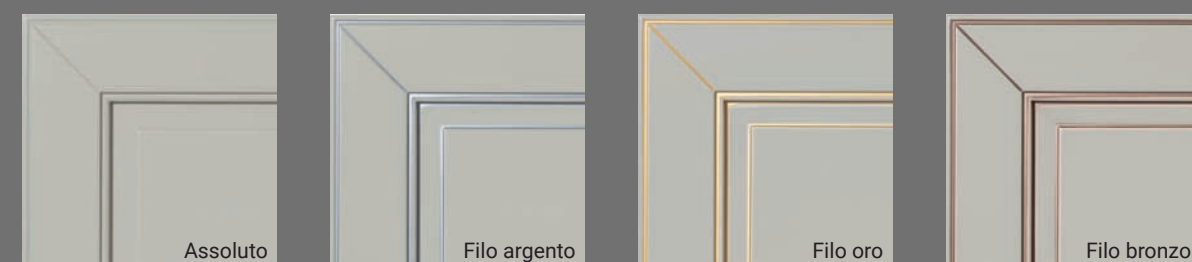

ANTE E VETRINE/ DOORS AND GLASS PANELS/ ФАСАДЫ И СТЕКЛА

LACCATO OPACO / MATT LACQUERED / КРАШЕНЫЙ МАТОВЫЙ

CORDA

TORTORA

CENERE

ZINCO

Dolcevita

ANTE E VETRINE/ DOORS AND GLASS PANELS/ ФАСАДЫ И СТЕКЛА