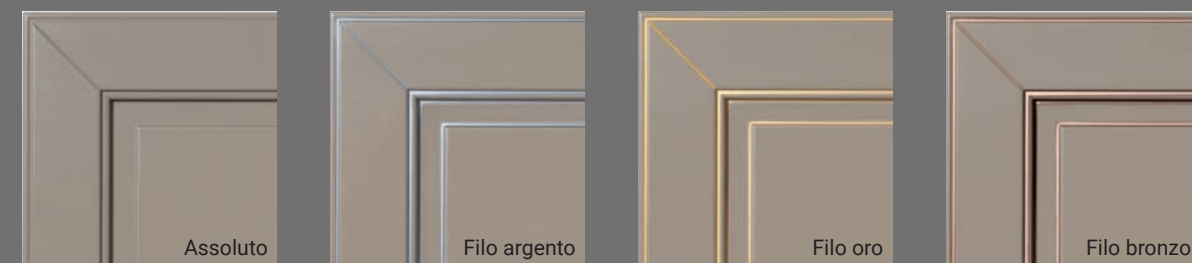

Dolcevita

ANTE E VETRINE/ DOORS AND GLASS PANELS/ ФАСАДЫ И СТЕКЛА

LACCATO OPACO / MATT LACQUERED / КРАШЕНЫЙ МАТОВЫЙ

CORDA

TORTORA

CENERE

ZINCO

Dolcevita

ANTE E VETRINE/ DOORS AND GLASS PANELS/ ФАСАДЫ И СТЕКЛА

LACCATO OPACO / MATT LACQUERED / КРАШЕНЫЙ МАТОВЫЙ

GRIGIO FUMO

LAGUNA

CARBON

SEPPIA