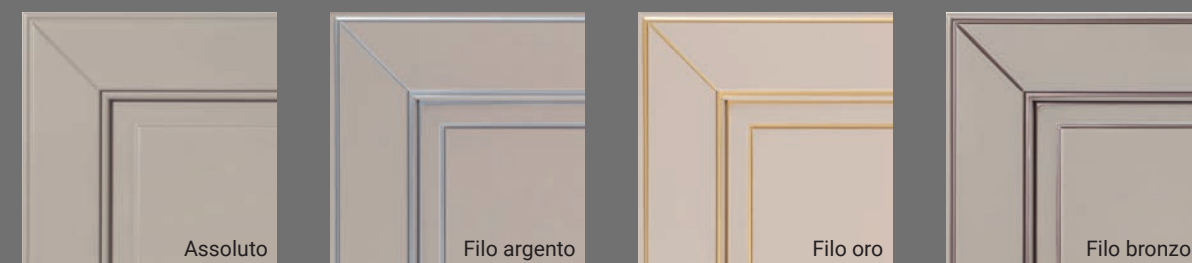

ANTE E VETRINE/ DOORS AND GLASS PANELS/ ФАСАДЫ И СТЕКЛА

LACCATO OPACO / MATT LACQUERED / КРАШЕНЫЙ МАТОВЫЙ

CORDA

TORTORA

CENERE

ZINCO

Dolcevita

ANTE E VETRINE/ DOORS AND GLASS PANELS/ ФАСАДЫ И СТЕКЛА