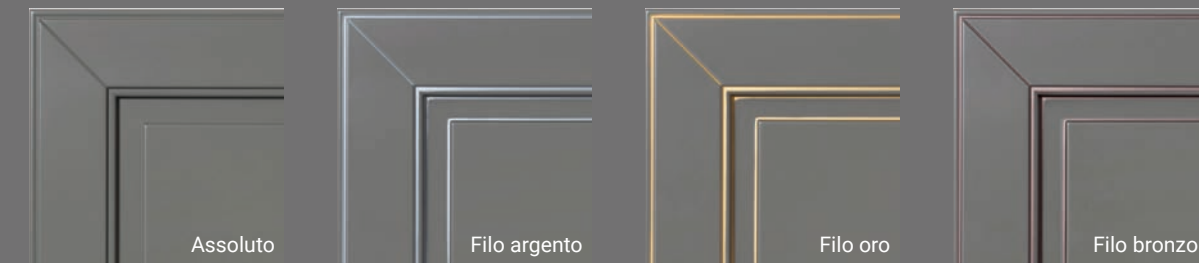

Dolcevita

ANTE E VETRINE/ DOORS AND GLASS PANELS/ ФАСАДЫ И СТЕКЛА

LACCATO OPACO / MATT LACQUERED / КРАШЕНЫЙ МАТОВЫЙ

GRIGIO FUMO