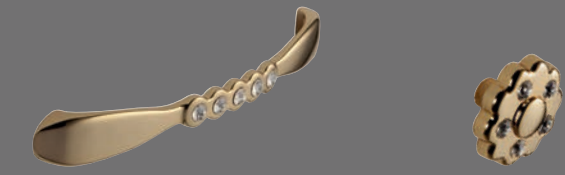

Dolcevita

POMOLI E MANIGLIE / KNOBS AND HANDLES / РУЧКИ И КРУГЛЫЕ РУЧКИ