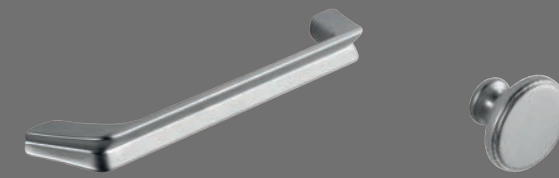

Dolcevita

POMOLI E MANIGLIE / KNOBS AND HANDLES / РУЧКИ И КРУГЛЫЕ РУЧКИ

MW5H + PW5H
Maniglia e Pomolo finitura argento anticato
Handle and Knobs antique Silver finish
Ручка и круглая ручка в отделке серебро состаренное