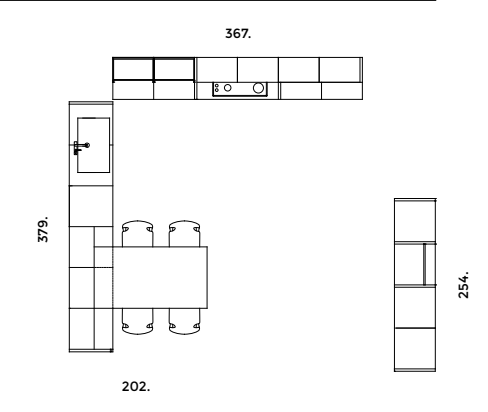

Basi: Frassino dogato Grigio Pernice
Pensili metallo: Frassino Grigio Pernice
Pensili in vetro: Laccato Lava
Cappa: laccato Lava
Top e schienale: Hpl Calacatta
Colonne: Frassino dogato Grigio Pernice
Zoccolo basi: Impiallacciato Grigio Pernice
Base cabinets: Grigio Pernice ash beadboard
Metal wall units: Grigio Pernice ash
Glass-door wall units: Lava lacquer
Hood: Lava lacquer
Worktops and backs: Calacatta HPL
Tall units: Grigio Pernice ash beadboard
Base cabinet plinths: Grigio Pernice veneer