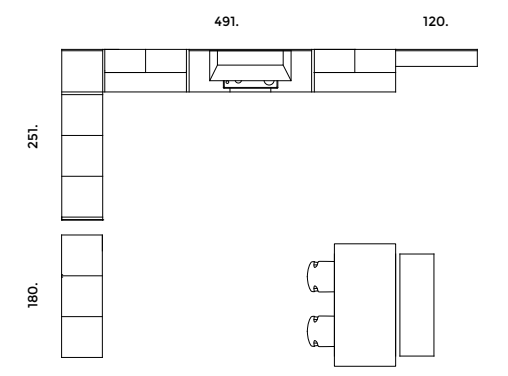

Basi: Frassino dogato Beige Angora
Pensili in vetro: Frassino Beige Angora
Cappa: laccato Frost / Frassino Beige Angora
Top e schienale: Hpl Argilla
Colonne: Frassino dogato Beige Angora
Zoccolo basi: Impiallacciato Beige Angora
Base cabinets: Beige Angora ash beadboard
Glass-door wall units: Beige Angora ash
Hood: Frost lacquer / Beige Angora ash
Worktops and backs: Argilla HPL
Tall units: Beige Angora ash beadboard
Base cabinet plinths: Beige Angora veneer