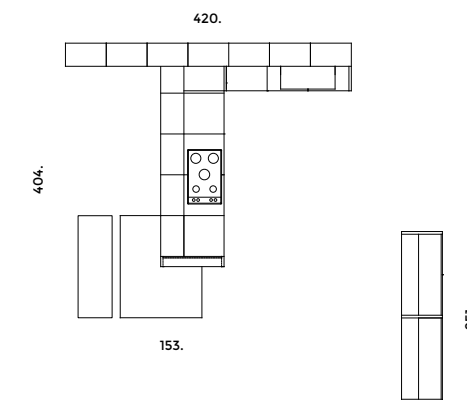

Basi con anta a telaio dogata in Frassino Grigio Pernice. Piano penisola in Hpl Grafite Brown. Cappa isola L. 180 cm. Colonne con anta a telaio e mensole superiori in laccato Frost. Tavolo e panca in Frassino Grigio Pernice.