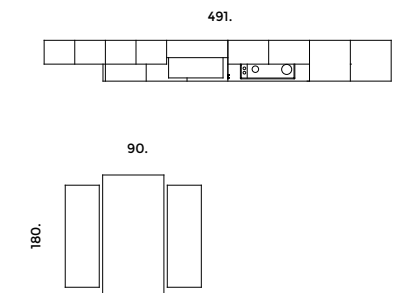

Tosca.

Tosca. 06

Frassino
Beige
Angora.
Laccato
Peltro.
Quarzo
Imperial
Caramel.

Beige Angora
ash wood.
Peltro lacquered.
Imperial Caramel
quartz.

Basi e colonne: Frassino Beige Angora
Pensili a vetro: Frassino Beige Angora
Pensili cappa: laccato Peltro
Top e schienale: quarzo Imperial Caramel
Zoccolo basi: impiallacciato Beige Angora
 Base cabinets and tall units: Beige Angora ash
 Glass-door wall units: Beige Angora ash
 Hood units: Peltro lacquer
 Worktops and backs: Imperial Caramel quartz
 Base cabinet plinths: Beige Angora veneer