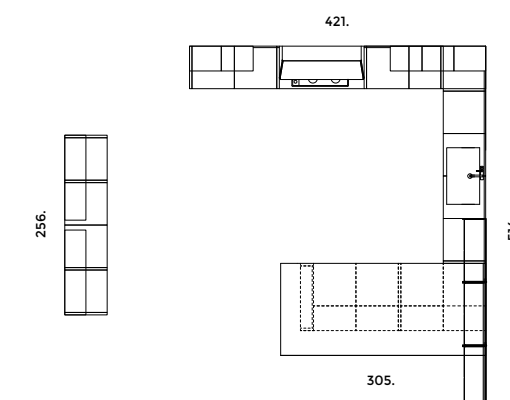

Basi, colonne e pensili: Frassino Beige Angora
Pensili a giorno: Struttura in metallo in finitura antracite,
ripiani e schiena in Frassino Beige Angora
Top zona fuochi: Iris in finitura Calacatta Statuario
Top basi: Iris in finitura Calacatta Statuario
Zoccolo: in finitura Beige Angora
Base cabinets, tall units and wall units: Beige Angora ash
Open wall units: Metal frame in anthracite finish,
shelves and backs in Beige Angora ash
Range worktop: Iris in Calacatta Statuario finish
Base cabinet worktops: Iris in Calacatta Statuario finish
Plinth: Beige Angora