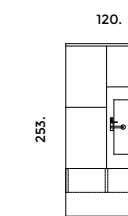

Basi: Rovere Barrique
Pensili a vetro: Rovere Barrique
Pensili cappa: laccato Lava
Top e schienale: Dekton Kelya
Colonne: laccato Lava
Zoccolo basi: impiallacciato Rovere Barrique
Basi e zoccolo Isola: impiallacciato Rovere Barrique
Base cabinets: Barrique oak
Glass-door wall units: Barrique oak
Hood units: Lava lacquer
Worktops and backs: Kelya Dekton
Tall units: Lava lacquer
Base cabinet plinth: Barrique oak veneer
Island base cabinets and plinth: Barrique oak veneer