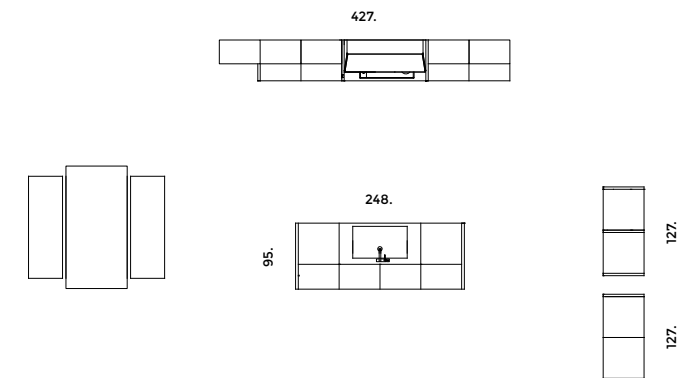

Basi, colonne: Frassino Bianco Alba
Pensili a vetro: Frassino Bianco Alba
Cappa in metallo: laccata Blu Navy opaco
Top e schienale: laminato Calacatta
Isola centrale: Frassino Bianco Alba
Zoccolo: impiallacciato Frassino Bianco Alba
Base centrale a cassetti: laccato Pomice opaco
Base cabinets and tall units: Bianco Alba ash
Glass-door wall units: Bianco Alba ash
Metal hood: matte Blu Navy lacquer
Worktop and back: Calacatta laminate
Central island: Bianco Alba ash
Plinth: Bianco Alba ash veneer
Central base cabinet and
drawers: matte Pomice lacquer