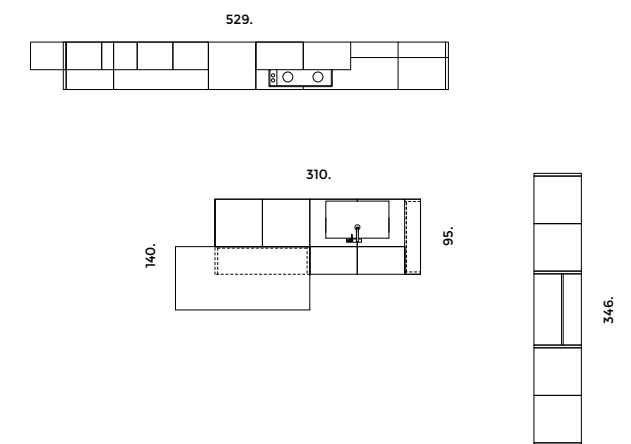

Basi, colonne: Frassino Grigio Pernice
Pensili a vetro: Frassino Grigio Pernice
Pensili cappa: laccati Grigio Piacenza
Top: Iris in finitura Pietra Grey
Isola centrale: laccata Grigio Piacenza
Zoccolo: impiallacciato Grigio Pernice (composizione),
laccato Grigio Piacenza opaco (Isola)
Base cabinets and tall units: Grigio Pernice ash
Glass-door wall units: Grigio Pernice ash
Hood units: Grigio Piacenza lacquer
Worktop: Iris in Pietra Grey
Central island: Grigio Piacenza lacquer
Plinth: Grigio Pernice veneer (composition),
Matte Grigio Piacenza lacquer (island)