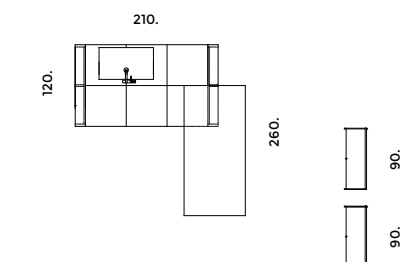

Basi e colonne: Rovere Avena
Pensili a vetro: Rovere Avena
Pensili cappa: laccato Lava
Top e schienale: pietra naturale Bianco Carrara
Zoccolo basi: impiallacciato Rovere Avena
Basi e zoccolo Isola: laccato Lava
Tavolo Snack: Rovere Avena
Base cabinets and tall units: Avena oak
Glass-door wall units: Avena oak
Hood units: Lava lacquer
Worktops and backs: natural white Carrara stone
Base cabinet plinth: Avena oak veneer
Island base cabinets and plinth: Lava lacquer
Snack bar: Avena oak