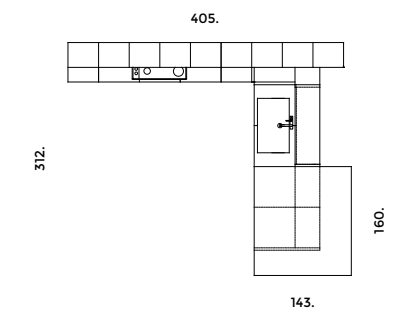

Basi: laccato Grigio Piacenza
Colonne forni: laccato Grigio Piacenza
Colonne laterali: laccato Pomice
Pensili a vetro: laccato Grigio Piacenza
Pensili cappa: laccato Pomice
Top e schienale: Iris Ivory spazzolato
Isola centrale: laccato Grigio Piacenza
Zoccolo: laccato Grigio Piacenza
Base cabinets: Grigio Piacenza lacquer
Oven tall units: Grigio Piacenza lacquer
Side tall units: Pomice lacquer
Glass-door wall units: Grigio Piacenza lacquer
Hood units: Pomice lacquer
Worktops and backs: Iris in Ivory Spazzolato
Central island: Grigio Piacenza lacquer
Plinth: Grigio Piacenza lacquer